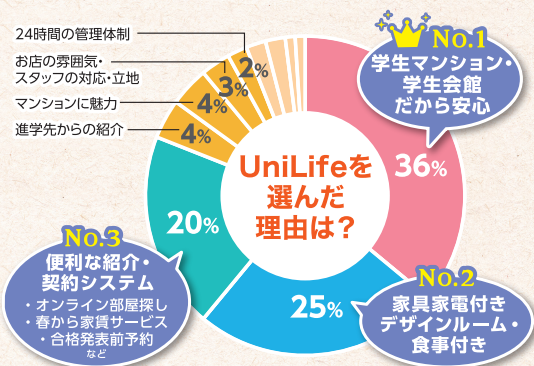

学生マンションだから安心!

学生マンションの魅力

その名の通り、入居者のほとんどが同じ世代の学生です。マンション内に助け合える仲間ができることは、心強いこと。隣人が同じ学生ということで、入居中のトラブルを心配される保護者の方からも、大変好評をいただいています。

2023年 新入居者アンケート

学生マンションの住み心地を体験しよう! 体験宿泊サービス

オープンキャンパスや説明会の際に、ぜひご利用ください!

親御さんも一緒に宿泊可能

家具家電付き

イベント参加時の宿に

ひとり暮らしの下調べに

宿泊費無料

*宿泊マンション及び部屋数には限りがございます。詳しくはお問い合わせください。

春から家賃サービス

例えば、10月にお部屋を申し込み、4月入居の場合

*一部対象外のお部屋がございます。入居開始日(契約開始日)は、マンションや部屋によって異なります。詳しくはお問い合わせください。