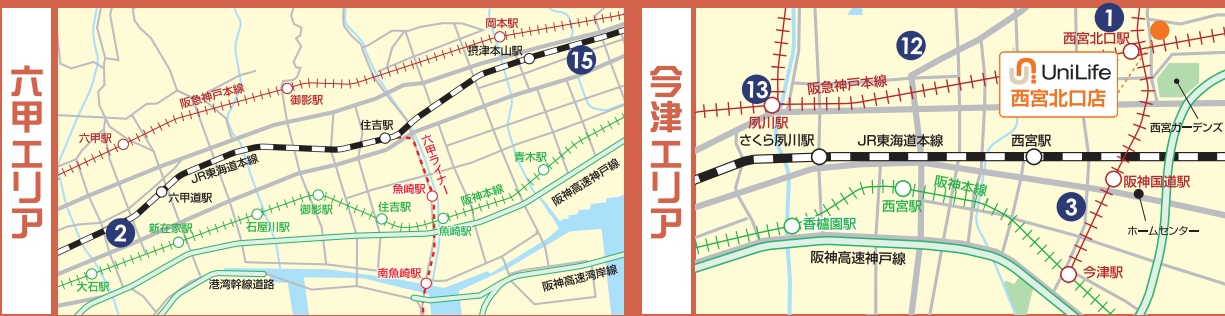

学校周辺MAP

朝・夕 2食付

～ユニライフの食堂「UniTime Kitchen」～
学生生活をより豊かにする食事を

UniTime Kitchen

by UniLife 入居者の皆様に毎日の食生活の安心をお届けします！

管理栄養士監修メニュー

手作りのおいしさ

イベントメニュー&ウェルカムパーティー

献立例

- ・じゃが芋とトマトのスープ
- ・鶏つくねと白菜のクリーム煮
- ・ひき肉入りスクランブルエッグ
- ・鶏のソテー・葱ソース
- ・メンチカツカレー
- ・チキンステーキ
- ・あんかけ焼きそば
- ・ミックスフライ
- ・トンカツ etc...

きれいで明るい空間

バランス良い食事

ごはんはおかわり自由

※写真はイメージです。

家具家電＆朝食付きの学生マンション

MAP 1 学生会館 SS.FLAT西宮北口 [朝食付き] ユニライフ 12266 検索 女子フロア 24h管理 管理人 UniLife net 家具家電

食事付

▶ 阪急神戸線・今津線「西宮北口」駅徒歩7分
▶ 阪急バス「昭和町」停徒歩5分
2022年4月に朝食付き学生マンションへリニューアル！
設備充実で「西宮北口」駅まで徒歩圏内の好立地が魅力☆
家電3点+ベッド付き！

家賃 5.8~6.65万円

(1LDKタイプ:6.6万円~7.15万円/2DKタイプ:8.45万円)

- 食費...9,900円/月(税込)※朝食のみ(2DK:提供なし)
- 年間管理費...18万円/年(月払可:1.55万円/月)
- 入館金...1年:10万円 2年:15万円
- 敷金...5万円(1LDK:7万円)
- (2DK:●共益費...1万円/月 ●入館金...18万円)
- 敷金...7万円
- 契約...1~2年・定期建物賃貸借契約

オートロック	防犯カメラ (ユニセーフ24)	宅配BOX	セパレート
温水洗浄便座	IHキッチン	独立洗面化粧台	防犯ディンプルキー

洗濯機 洗面 バス ベッド
キッチン 収納 洋室 7.0帖
バルコニー

シューズケース 冷蔵庫・電子レンジ
1Kタイプ(24.9㎡)
他 1LDKタイプ(42.1㎡)・2DKタイプ(49.8㎡)有
H22年6月完成・鉄筋5階・全73室
総合補償要・兵庫県西宮市北昭和町

学校まで 電車 6分

管理栄養士監修の朝夕2食付きの学生マンション！

MAP 2 学生会館 BlanCanvas六甲道 [食事付き] ユニライフ 12155 検索 女子フロア 24h管理 管理人 UniLife net 家具家電

朝夕 2食付

▶ JR東海道本線「六甲道」駅徒歩9分
▶ 阪急神戸線「六甲」駅徒歩16分
▶ 阪神本線「新在野」駅徒歩11分
2022年2月完成の食事付き学生マンション！
JR「三宮」駅まで電車3分！
雑誌・コミック読み放題&ネット無料&家具家電付き☆

家賃 5.7~6.85万円

1Kタイプ(17.8~18.1㎡)

- 食費...28,600円/月(税込)
- 年間管理費...22.8万円/年(月払可:1.95万円/月)
- 入館金...1年:12万円 2年:18万円
- 敷金...なし
- 契約...1~2年・定期建物賃貸借契約

オートロック	防犯カメラ (ユニセーフ24)	宅配BOX	セパレート
温水洗浄便座	IHキッチン	浴室乾燥機	独立洗面化粧台

シューズケース 冷蔵庫・電子レンジ
キッチン 収納 デスク TVボード
洗面 バス ベッド
バルコニー

R4年2月完成・鉄筋[西横]14階[東横]16階・2棟全177室
総合補償要・兵庫県神戸市灘区下河原通

学校まで 電車 28分

MAP 3 学生会館 フレクスانس西宮 [食事付き] ユニライフ 11260 検索 女子フロア 24h管理 管理人 オール電化 家具家電

朝夕 2食付

▶ 阪急今津線「今津」駅徒歩5分
▶ JR東海道本線「西宮」駅徒歩9分
▶ 阪神本線「今津」駅徒歩7分
食事付き+家具家電付き+ネット無料のリーズナブルマンション！
防犯システム「ユニセーフ24」と常駐管理人でセキュリティ充実☆

家賃 3.65~4.35万円

1Rタイプ(17.8~19.8㎡)

- 食費...25,300円/月(税込)
- 年間管理費...13.2万円/年(月払可:1.15万円/月)
- 入館金...1年:8万円 2年:12万円
- 敷金...7万円
- 契約...1~2年・定期建物賃貸借契約

オートロック	防犯カメラ (ユニセーフ24)	ユニットバス	電化キッチン(一部)
共用ランドリー	ネット対応(無料)	家具家電付	居室照明

シューズケース 冷蔵庫・電子レンジ
洗面 バス ベッド
テーブル
洋室 6.0~6.5帖
バルコニー

S62年3月完成・鉄筋6階・全80室
総合補償要・兵庫県西宮市津門二辺町

学校まで 電車 15分