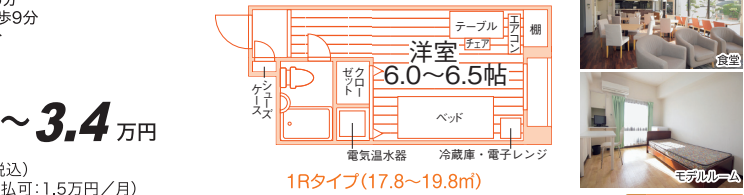

女子専用 24h管理 家具家電
 ▶ 阪急神戸本線・今津線「西宮北口」駅徒歩7分
 ▶ 阪急バス「昭和町」駅徒歩5分

2022年4月に朝食付き学生マンションへリニューアル！
「西宮北口」駅まで徒歩圏内の好立地☆家具家電付き！

家賃 **5.75 ~ 6.6** 万円
 (1LDKタイプ:6.55~7.1万円 / 2DKタイプ:8.45万円)

- 食費...9,900円/月(税込)※朝食のみ(2DK:提供なし)
- 管理費...19.8万円/年(月払可:1.7万円/月)
- 入館金...1年:10万円 2年:15万円
- 敷金...5万円(1LDK:7万円)
- 2DK:共益費...1万円/月 入館金...18万円 敷金...7万円
- 契約...1~2年・定期建物賃貸借契約

1Kタイプ (24.9㎡)
 他 1LDK (42.1㎡)、2DKタイプ (49.8㎡) 有

オートロック	防犯カメラ (ユニセーフ24)	宅配BOX	セパレート
温水洗浄便座	IHキッチン	独立洗面化粧台	光ネット (Wi-Fi対応)

H22年6月完成・鉄筋5階・全73室・総合補償要・兵庫県西宮市北昭和町

管理栄養士監修の朝夕2食付きの学生マンション☆

学生会館 BlanCanvas六甲道 [食事付き]

JR「三ノ宮」駅電車3分でアクセス◎食事+家具家電付き学生マンション！雑誌・コミック読み放題＆ネット無料！

女子専用 24h管理 家具家電
 ▶ JR東海道本線「六甲道」駅徒歩9分
 ▶ 阪急神戸本線「六甲」駅徒歩16分
 ▶ 阪神本線「新在家」駅徒歩11分

1Kタイプ (17.8~18.1㎡)

オートロック	防犯カメラ (ユニセーフ24)	宅配BOX	セパレート
温水洗浄便座	IHキッチン	浴室乾燥機	独立洗面化粧台

R4年2月完成・鉄筋14棟14階(東棟)6階・2棟全177室・総合補償要・兵庫県神戸市灘区下河原通1

学生会館 フレクサンス西宮 [食事付き]

食事付き+家具家電付き+ネット無料でリーズナブル！防犯システム「ユニセーフ24」と管理人常駐で安心☆

女子専用 24h管理 家具家電
 ▶ 阪急今津線「今津」駅徒歩5分
 ▶ JR東海道本線「西宮」駅徒歩5分
 ▶ 阪神本線「今津」駅徒歩7分

1Rタイプ (17.8~19.8㎡)