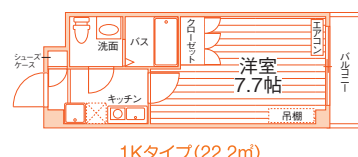

オートロック	宅配BOX	ユニットバス (一部セパレート)	電化キッチン
洗濯機	インターフォン	ネット対応(任意)	居室照明

H5年7月完成・鉄筋3階・全18室・総合補償要・兵庫県尼崎市塚口町2

学生マンション クオーレ本山

ユニライフ 10558 検索

24h管理 スライドドア 女子専用

スーパー徒歩5分で生活便利☆独立洗面化粧台・モニター付インターフォンなど人気設備充実の女子専用マンション!

学校まで 電車 14分

▶ JR東海道本線「摂津本山」駅徒歩12分
▶ JR東海道本線「甲南山手」駅徒歩13分
▶ 阪急神戸本線「岡本」駅徒歩14分

家賃 **5.3 ~ 5.95** 万円

● 共益費...6.5千円/月 ● 礼金...15万円
● 敷金...7万円 ● 契約...1年
● 更新料...なし

WEB パノラマ