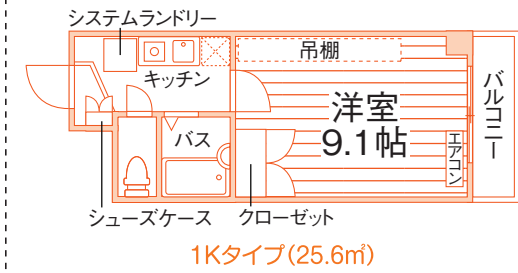

家具家電付きデザインルームもある学生マンション特集!

学生マンション クリスティ南塚口

ユニライフ 11738 検索

24h管理 スライドドア ユニライフ net 家具家電

▶ JR宝塚線(福知山線)「塚口」駅徒歩5分
▶ 阪急神戸本線・伊丹線「塚口」駅徒歩8分

バストイレセパレートで居室広々9.1帖! 防犯システム「ユニセーフ24」で安心♪ 家具家電付き部屋もあり!

学校まで 自転車 6分

家賃 **5.2 ~ 5.85** 万円

● 共益費...8千円/月 ● 礼金...10万円 ● 敷金...7万円
● 契約...1年 ● 更新料...なし

WEB パノラマ