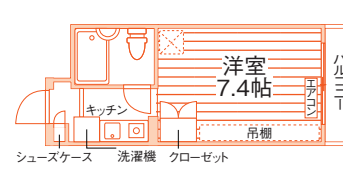

1Kタイプ(18.2㎡)

H3年3月完成・鉄筋4階・全44室・総合補償要・兵庫県尼崎市南塚口町5