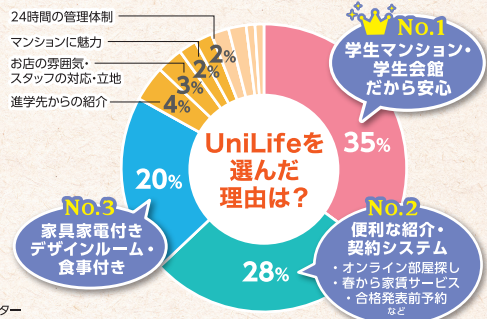

学生マンションだから安心!

学生マンションの魅力

その名の通り、入居者のほとんどが同じ世代の学生です。マンション内に助け合える仲間ができることは、心強いこと。隣人が同じ学生ということで、入居中のトラブルを心配される保護者の方からも、大変好評をいただいています。

ユニライフ マスコットキャラクター「ユニライダー」

2024年 新入居者アンケート

学生マンションの住み心地を体験しよう! 体験宿泊サービス

オープンキャンパスや説明会の際に、ぜひご利用ください!

POINT 親御さんも一緒に宿泊可能

POINT 家具家電付き

POINT イベント参加時の宿に

POINT ひとり暮らしの下調べに

*宿泊マンション・部屋数には限りがございます。詳しくはお問い合わせください。

宿泊費無料

*写真はイメージです。

春から家賃サービス