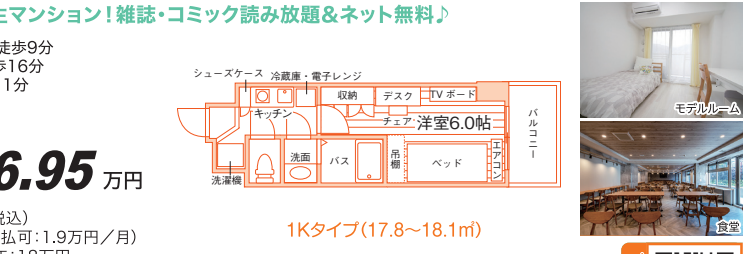

女子専用 24h管理 家具家電
 ▶ 阪急神戸本線・今津線「西宮北口」駅徒歩7分
 ▶ 阪急バス「昭和町」駅徒歩5分

2022年4月に朝食付き学生マンションへリニューアル！
「西宮北口」駅まで徒歩圏内の好立地☆家具家電付き！

家賃 **5.75 ~ 6.6** 万円
 (1LDKタイプ:6.55~7.1万円 / 2DKタイプ:8.45万円)

- 食費...9,900円/月(税込)※朝食のみ(2DK:提供なし)
- 管理費...19.8万円/年(月払可:1.7万円/月)
- 入館金...1年:10万円 2年:15万円
- 敷金...5万円(1LDK:7万円)
- 2DK:共益費...1万円/月 入館金...18万円 敷金...7万円
- 契約...1~2年・定期建物賃貸借契約

1Kタイプ (24.9㎡)
 他 1LDK (42.1㎡)、2DKタイプ (49.8㎡) 有

オートロック	防犯カメラ (ユニセーフ24)	宅配BOX	セパレート
温水洗浄便座	IHキッチン	独立洗面化粧台	光ネット (Wi-Fi対応)

H22年6月完成・鉄筋5階・全73室・総合補償要・兵庫県西宮市北昭和町

管理栄養士監修の朝夕2食付きの学生マンション☆

学生会館 BlanCanvas六甲道 [食事付き]

JR「三ノ宮」駅電車3分でアクセス◎食事+家具家電付き学生マンション！雑誌・コミック読み放題＆ネット無料！

女子専用 24h管理 家具家電
 ▶ JR東海道本線「六甲道」駅徒歩9分
 ▶ 阪急神戸本線「六甲」駅徒歩16分
 ▶ 阪神本線「新在家」駅徒歩11分

1Kタイプ (17.8~18.1㎡)

オートロック	防犯カメラ (ユニセーフ24)	宅配BOX	セパレート
温水洗浄便座	IHキッチン	浴室乾燥機	独立洗面化粧台

R4年2月完成・鉄筋14棟14階(東棟)6階・2棟全177室・総合補償要・兵庫県神戸市灘区下河原通1

学生会館 フレクサンス西宮 [食事付き]

食事付き+家具家電付き+ネット無料でリーズナブル！防犯システム「ユニセーフ24」と管理人常駐で安心☆

女子専用 24h管理 家具家電
 ▶ 阪急今津線「今津」駅徒歩5分
 ▶ JR東海道本線「西宮」駅徒歩5分
 ▶ 阪神本線「今津」駅徒歩7分

1Rタイプ (17.8~19.8㎡)