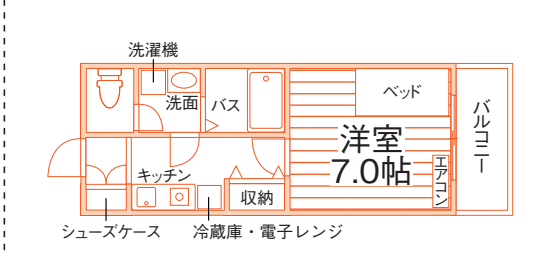

1Kタイプ (24.9㎡)
 他 1LDK (42.1㎡)、2DKタイプ (49.8㎡) 有

オートロック	防犯カメラ (ユニセーフ24)	宅配BOX	セパレート
温水洗浄便座	IHキッチン	独立洗面化粧台	光ネット (Wi-Fi対応)

H22年6月完成・鉄筋5階・全73室・総合補償要・兵庫県西宮市北昭和町

管理栄養士監修の朝夕2食付きの学生マンション☆

学生会館 BlanCanvas六甲道 [食事付き]