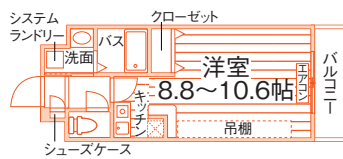

1Rタイプ(18.1~37.4㎡)

H1年3月完成・鉄筋3階・全7室・総合補償要・兵庫県尼崎市南武庫之荘2

学校まで
徒歩
6分

- ▶ 阪急神戸本線・伊丹線「塚口」駅徒歩8分
- ▶ JR宝塚線(福知山線)「塚口」駅徒歩14分

家賃**4.95 ~ 5.5**万円

- 共益費...7千円/月
- 設備維持費...3千円/月
- 衛生費...100円/月(税込)
- 礼金...10万円
- 敷金...10万円
- 更新料...なし
- 契約...1年

1Rタイプ(26.1~27.3㎡)
他 1Kロフトタイプ(27.3㎡)有

H11年3月完成・鉄筋5階・全26室・総合補償要・兵庫県尼崎市南塚口町2

オートロック	宅配BOX	セパレート	温水洗浄便座
RHキッチン	モニター付インターフォン	独立洗面化粧台	ネット対応(任意)

学校まで
徒歩
14分

- ▶ 阪急神戸本線・伊丹線「塚口」駅徒歩7分
- ▶ JR宝塚線(福知山線)「塚口」駅徒歩7分

家賃**4.4 ~ 5.05**万円