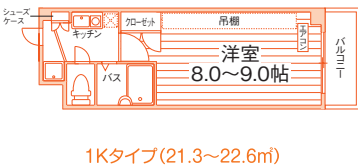

オートロック	防犯カメラ (ユニセーフ24)	宅配BOX	セパレート
温水洗浄便座	IHキッチン	システムランドリー	防犯ディンプルキー

H12年3月完成・鉄筋6階・全28室・総合補償要・兵庫県尼崎市南塚口町3

学生マンション キャンパスコート夙川

ユニライフ 404 検索

24h管理 スライドドア ユニライフ net 家具家電

特急停車駅「夙川」駅まで徒歩2分! 安心の防犯システム「ユニセーフ24」導入! 家具家電付きのお部屋もあり☆

学校まで 電車 9分

▶ 阪急神戸本線・甲陽線「夙川」駅徒歩2分
▶ JR東海道本線「さくら夙川」駅徒歩10分

家賃 **5.25 ~ 5.95** 万円

● 共益費...7.5千円/月 ● 礼金...15万円
● 敷金...7万円 ● 契約...1年
● 更新料...なし

WEB パノラマ

オートロック	防犯カメラ (ユニセーフ24)	宅配BOX	セパレート
IHキッチン	モニター付インターフォン	家具家電付(一部)	防犯ディンプルキー

H9年3月完成・鉄筋3階・全19室・総合補償要・兵庫県西宮市相生町

学生マンション ヴァイラージュ西宮

ユニライフ 395 検索

24h管理 スライドドア ユニライフ net 家具家電

防犯システム「ユニセーフ24」でセキュリティ充実☆コンビニ徒歩2分! 全室家具家電付きで引越しラクラク!

学校まで 電車 6分

▶ 阪急今津線「門戸厄神」駅徒歩11分
▶ 阪急神戸本線・今津線「西宮北口」駅徒歩13分

家賃 **4.65 ~ 5.85** 万円

● 共益費...6.5千円/月 ● 礼金...15万円
● 敷金...5万円 ● 契約...1年
● 更新料...なし

WEB パノラマ