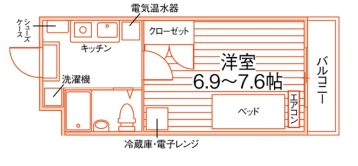

家具家電付きデザインルームもある学生マンション特集!

学生マンション クリスティ南塚口

ユニライフ 11738 検索

24h管理 スライドドア ユニライフ net 家具家電

▶ JR宝塚線(福知山線)「塚口」駅徒歩5分
▶ 阪急神戸本線・伊丹線「塚口」駅徒歩8分

バストイレセパレートで居室広々9.1帖! 防犯システム「ユニセーフ24」で安心♪ 家具家電付き部屋もあり!

学校まで 自転車 6分

家賃 **5.2 ~ 5.85** 万円

● 共益費...8千円/月 ● 礼金...10万円 ● 敷金...7万円
● 契約...1年 ● 更新料...なし

WEB パノラマ

オートロック	防犯カメラ (ユニセーフ24)	宅配BOX	セパレート
温水洗浄便座	IHキッチン	システムランドリー	防犯ディンプルキー

H12年3月完成・鉄筋6階・全28室・総合補償要・兵庫県尼崎市南塚口町3

学生マンション キャンパスコート夙川

ユニライフ 404 検索

24h管理 スライドドア ユニライフ net 家具家電

特急停車駅「夙川」駅まで徒歩2分! 安心の防犯システム「ユニセーフ24」導入! 家具家電付きのお部屋もあり☆

学校まで 電車 9分

▶ 阪急神戸本線・甲陽線「夙川」駅徒歩2分
▶ JR東海道本線「さくら夙川」駅徒歩10分

家賃 **5.25 ~ 5.95** 万円

● 共益費...7.5千円/月 ● 礼金...15万円
● 敷金...7万円 ● 契約...1年
● 更新料...なし

WEB パノラマ

オートロック	防犯カメラ (ユニセーフ24)	宅配BOX	セパレート
IHキッチン	モニター付インターフォン	家具家電付(一部)	防犯ディンプルキー

H9年3月完成・鉄筋3階・全19室・総合補償要・兵庫県西宮市相生町

学生マンション ヴァイラージュ西宮

ユニライフ 395 検索

24h管理 スライドドア ユニライフ net 家具家電

防犯システム「ユニセーフ24」でセキュリティ充実☆コンビニ徒歩2分! 全室家具家電付きで引越しラクラク!

学校まで 電車 6分

▶ 阪急今津線「門戸厄神」駅徒歩11分
▶ 阪急神戸本線・今津線「西宮北口」駅徒歩13分

家賃 **4.65 ~ 5.85** 万円

● 共益費...6.5千円/月 ● 礼金...15万円
● 敷金...5万円 ● 契約...1年
● 更新料...なし

WEB パノラマ

オートロック	防犯カメラ (ユニセーフ24)	宅配BOX	ユニットバス
IHキッチン	モニター付インターフォン	家具家電付	光ネット (Wi-Fi対応)

H7年5月完成・鉄筋3階・全29室・総合補償要・兵庫県西宮市丸橋町

※広告作成時の物件情報を掲載しており、空室の募集広告ではありません。最新の募集状況はお問い合わせください。※契約には貸主の指定する家賃保証会社利用が必須となり、別途保証委託料が必要です。(保証会社およびプランによって金額は変動します) ※間取図は一例です。部屋の形状を示したもので、実際の縮尺とは異なります。家具家電の配置・点数等は実際と異なる場合があります。※徒歩80m/分、自転車240m/分で算出した概算時間、電車・バスは目的地最寄り駅(停)までの乗車時間の目安です。(通勤時間、乗換え・待ち時間含む) ※完成(改装)予定のマンションは、建築(改装)中につき、諸条件が変更になる可能性があります。※掲載情報と現況が異なる場合は、現況を優先とします。

女子学生専用/女子フロアありの学生マンション特集!